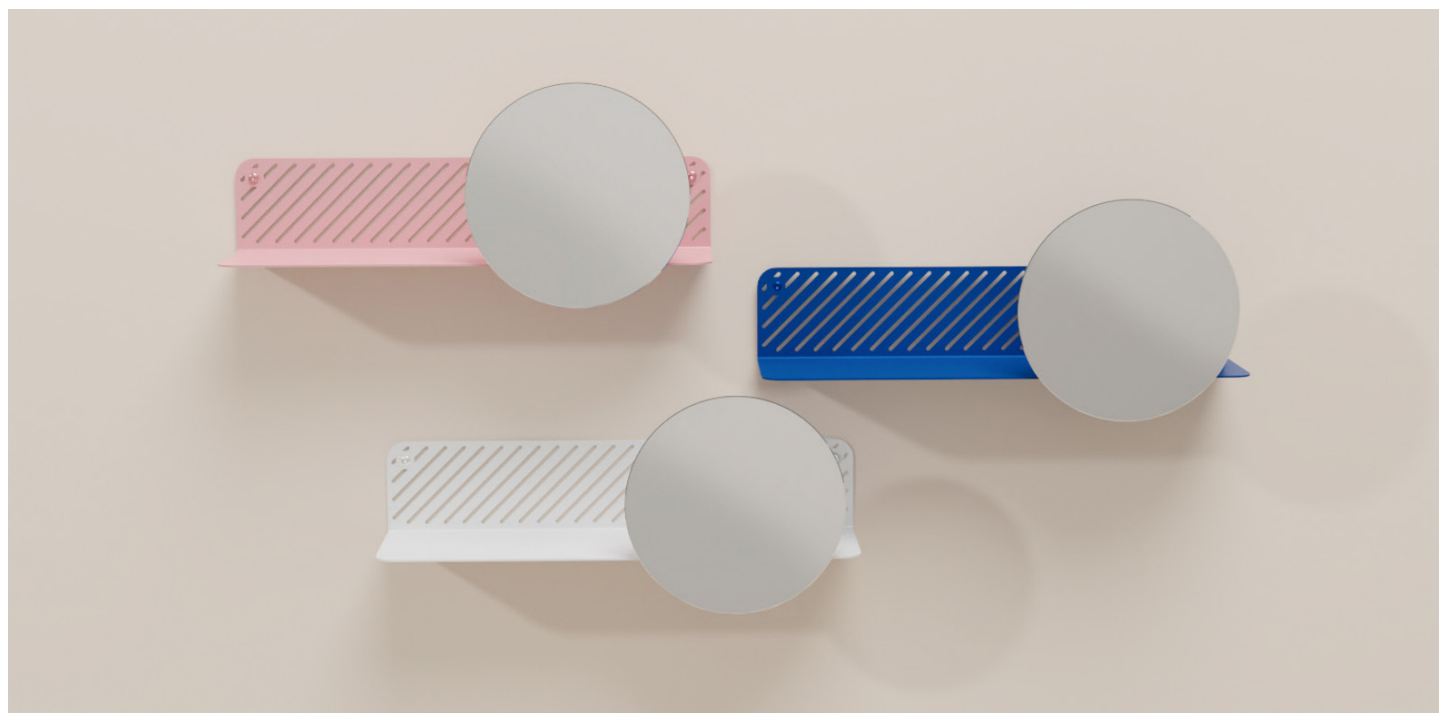

## Tablette murale

Ma petite édition

Fiche technique  
Technical sheet

### Caractéristiques | Features

- Acier  
Steel
- Usage intérieur  
Indoor use
- Livré monté  
Already assembled
- Fabriqué en France  
Made in France